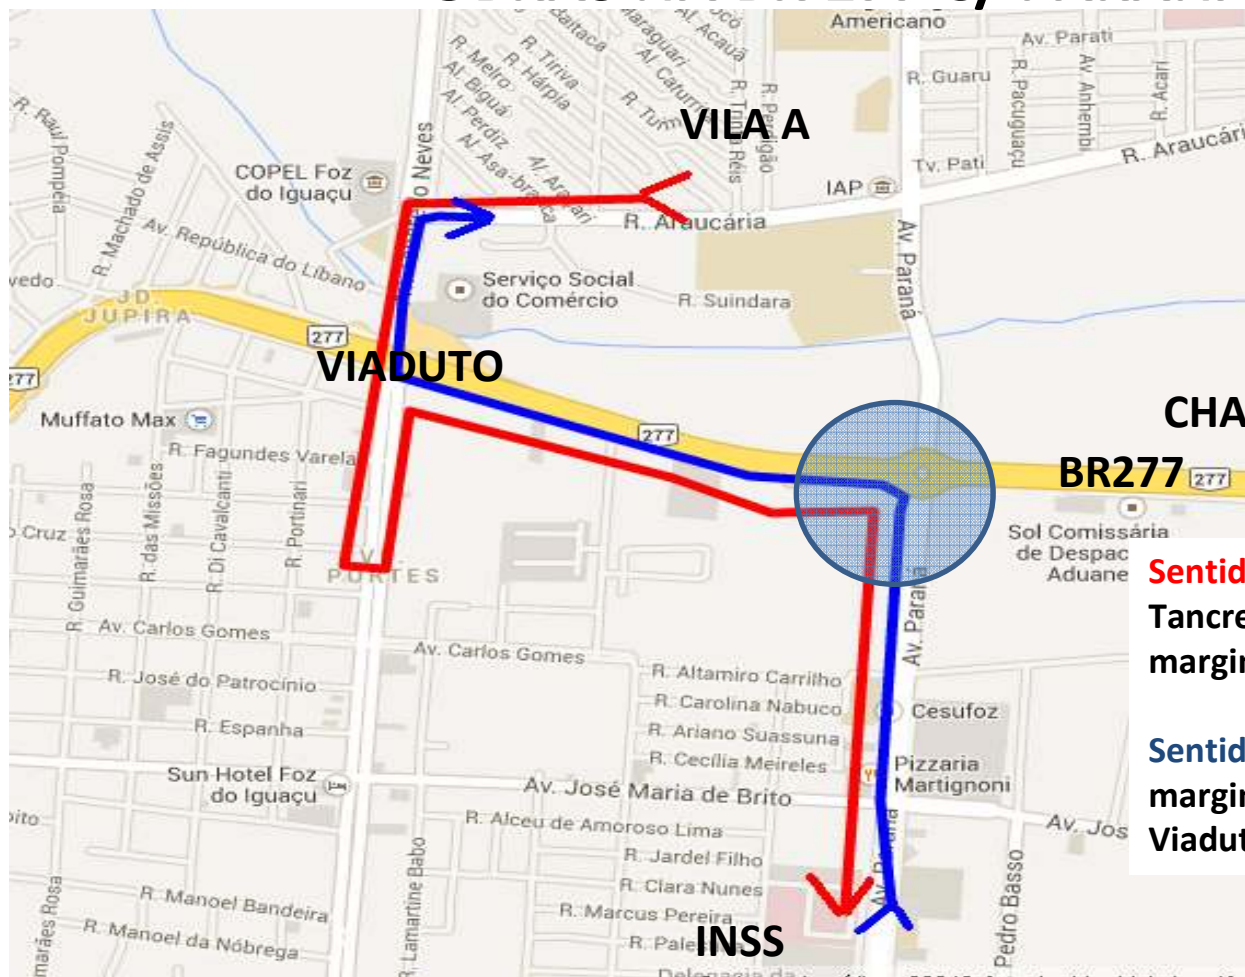

LINHAS: 40 – 50 – 65- 70

ITINERÁRIO (IDA E VOLTA) DURANTE AS OBRAS NA BR 277 C/ PARANÁ

Sentido centro: Av. Araucaria, Tancredo, Rua marginal(Br 277), rua marginal(Cesufoz), Paraná...

Sentido bairro: Av. Paraná, rua marginal(Cesufoz), rua marginal(BR), Viaduto, Araucaria...

LINHA: 360

ITINERÁRIO (IDA E VOLTA) DURANTE AS OBRAS NA BR 277 C/ PARANÁ

IDA e VOLTA: ...Br277, Parque Presidente, Av. Jose Maria de Britto, Inss...